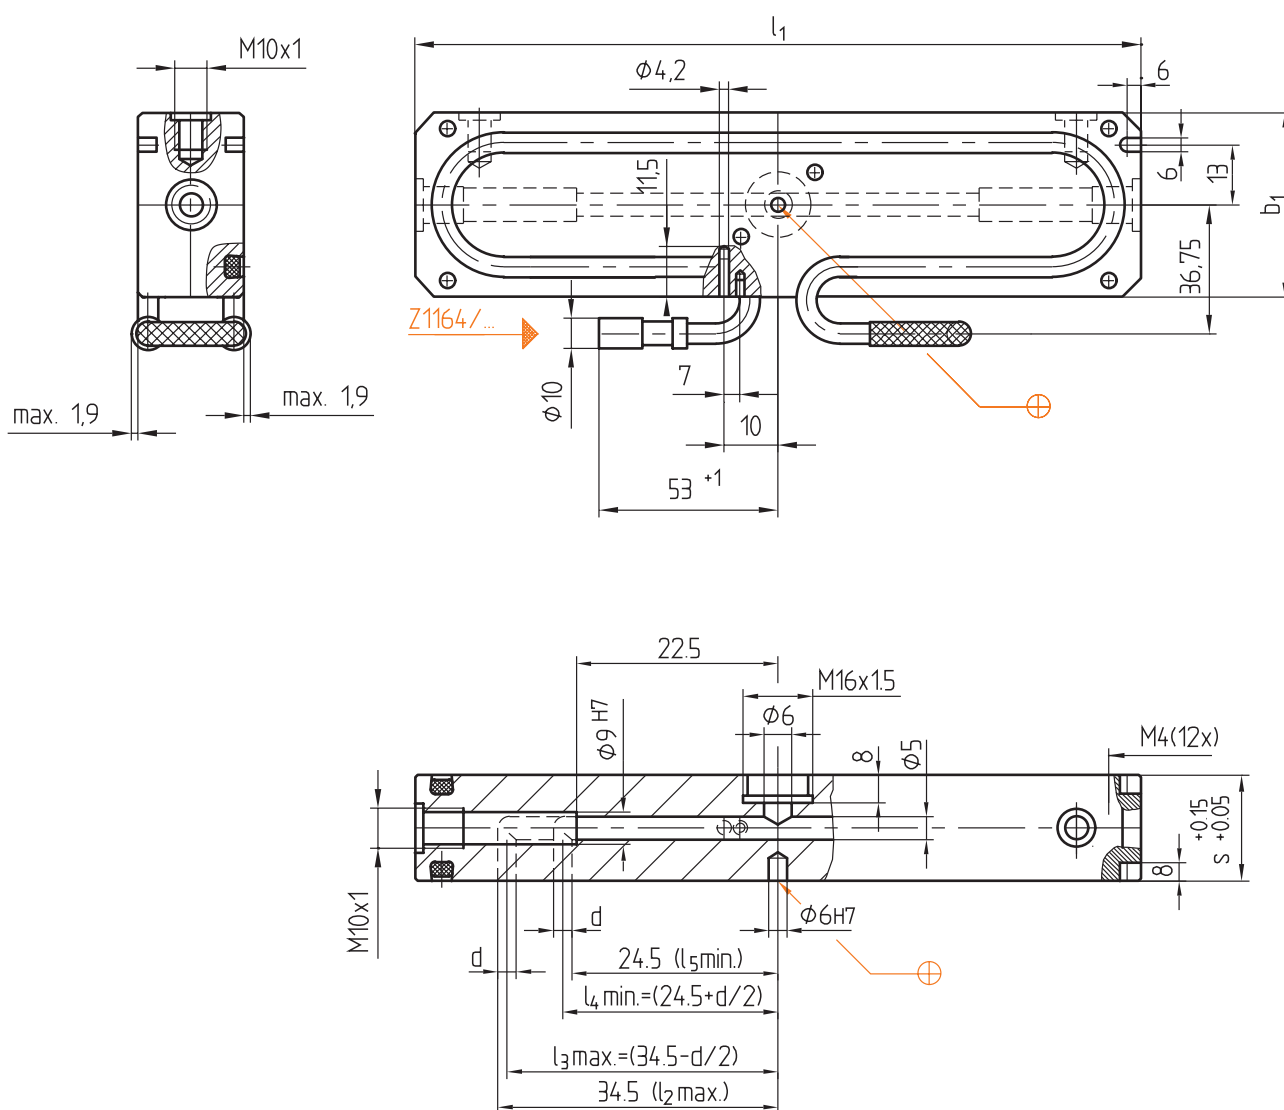

Z 10600/1/...

Mat.: 1.2312/1080 N/mm²
230 V~

► Info

Neu / New / Nouveau

Zubehör-Sortiment Accessory kit Gamme d'accessoires	Z 1064/1/...	Watt	max. d	Typ	b ₁	l ₁	s	Nr./No.
Z 1067/1/5/1	.../46x112	1x400	5	1	46	112	26	Z 10600/1/46x112/26

This is trial version
www.adultpdf.com

Z 10600/1/...

Mat.: 1.2312/1080 N/mm²
230 V ~

► Info

Neu / New / Nouveau

Zubehör-Sortiment Accessory kit Gamme d'accessoires	Z 1064/1/...	Watt	max. d	Typ	b ₁	l ₁	s	Nr./No.
Z 1067/1/5/1	.../46x125	1x400	5	1	46	125	26	Z 10600/1/46x125/26

This is trial version
www.adultpdf.com

Z 10600/1/...

Mat.: 1.2312/1080 N/mm²
230 V~

► Info

Neu / New / Nouveau

Zubehör-Sortiment Accessory kit Gamme d'accessoires	Z 1064/1/...	Watt	max. d	Typ	b ₁	l ₁	s	Nr./No.
Z 1067/1/5/1	.../46x140	1x500	5	1	46	140	26	Z 10600/1/46x140/26

This is trial version
www.adultpdf.com

Z 10600/1/...

Mat.: 1.2312/1080 N/mm²
230 V~

► Info

Zubehör-Sortiment Accessory kit Gamme d'accessoires	Z 1064/1/...	Watt	max. d	Typ	b ₁	l ₁	s	Nr./No.
Z 1067/1/5/1	.../46x160	1x630	5	1	46	160	26	Z 10600/1/46x160/26