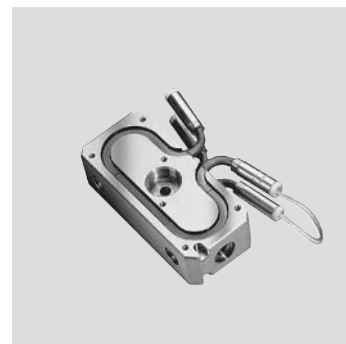

Z 10600/1/...

Mat.: 1.2312/1080 N/mm²
230 V~

► Info

Neu / New / Nouveau

Zubehör-Sortiment Accessory kit Gamme d'accessoires	Z 1064/1/...	Watt	max. d	Typ	b ₁	l ₁	s	Nr./No.
Z 1067/1/5/1	.../46x112	1x400	5	1	46	112	26	Z 10600/1/46x112/26

This is trial version
www.adultpdf.com

Z 10600/1/...

Mat.: 1.2312/1080 N/mm²
230 V ~

► Info

Neu / New / Nouveau

Zubehör-Sortiment Accessory kit Gamme d'accessoires	Z 1064/1/...	Watt	max. d	Typ	b ₁	l ₁	s	Nr./No.
Z 1067/1/5/1	.../46x125	1x400	5	1	46	125	26	Z 10600/1/46x125/26

This is trial version
www.adultpdf.com

Z 10600/1/...

Mat.: 1.2312/1080 N/mm²
230 V~

► Info

Neu / New / Nouveau

Zubehör-Sortiment Accessory kit Gamme d'accessoires	Z 1064/1/...	Watt	max. d	Typ	b ₁	l ₁	s	Nr./No.
Z 1067/1/5/1	.../46x140	1x500	5	1	46	140	26	Z 10600/1/46x140/26