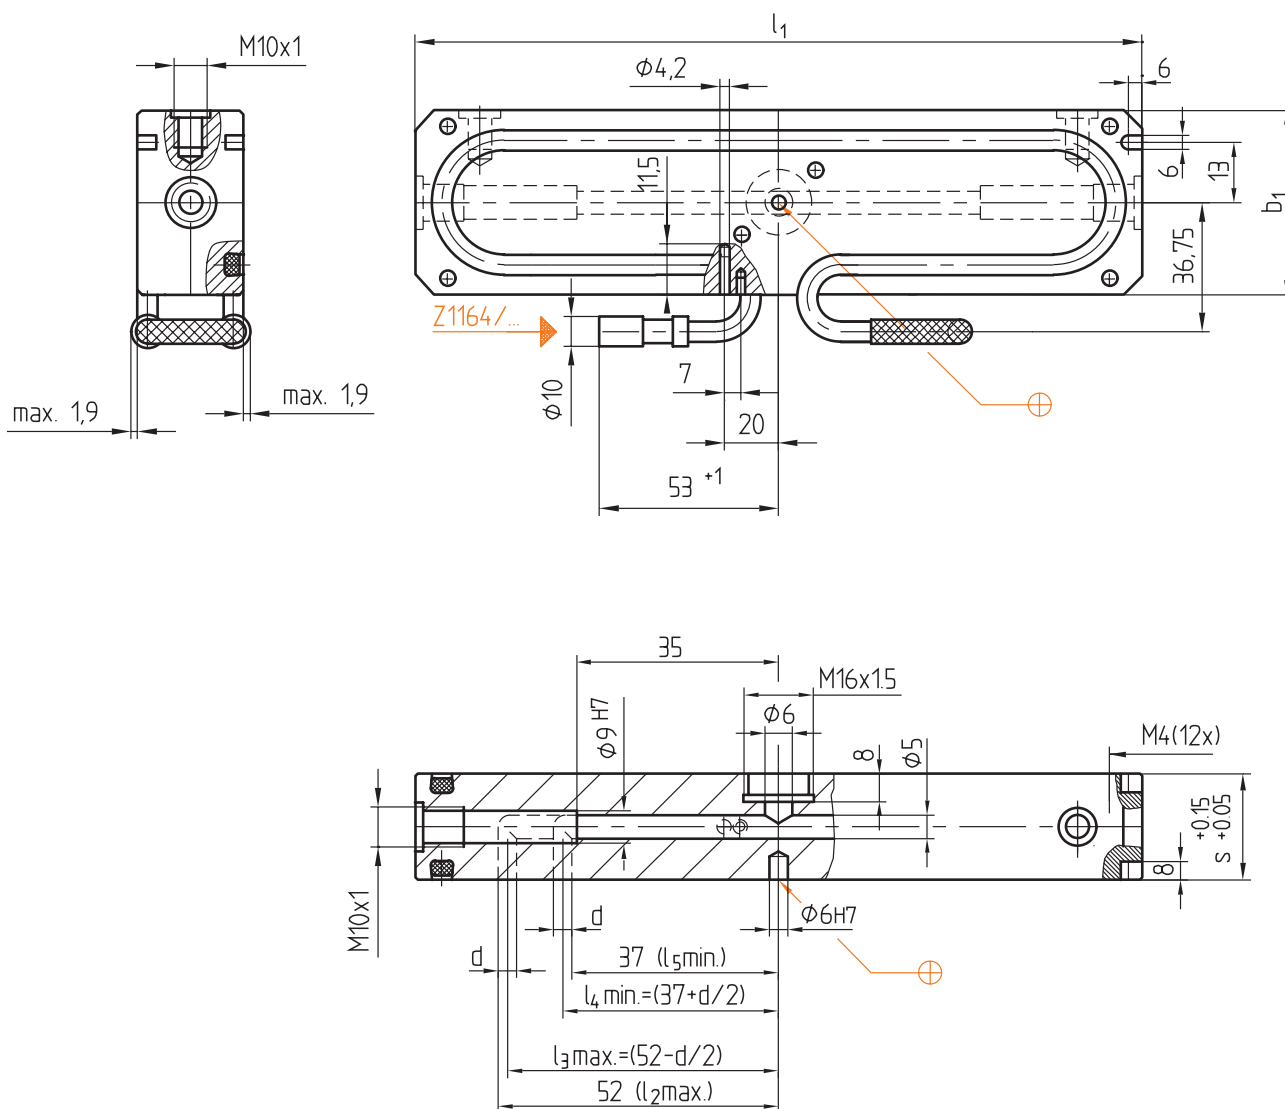

Z 10600/1/...

Mat.: 1.2312/1080 N/mm²
230 V~

► Info

Neu / New / Nouveau

Zubehör-Sortiment Accessory kit Gamme d'accessoires	Z 1064/1/...	Watt	max. d	Typ	b ₁	l ₁	s	Nr./No.
Z 1067/1/5/1	.../46x112	1x400	5	1	46	112	26	Z 10600/1/46x112/26

This is trial version
www.adultpdf.com

Z 10600/1/...

Mat.: 1.2312/1080 N/mm²
230 V ~

► Info

Neu / New / Nouveau

Zubehör-Sortiment Accessory kit Gamme d'accessoires	Z 1064/1/...	Watt	max. d	Typ	b ₁	l ₁	s	Nr./No.
Z 1067/1/5/1	.../46x125	1x400	5	1	46	125	26	Z 10600/1/46x125/26

This is trial version
www.adultpdf.com

Z 10600/1/...

Mat.: 1.2312/1080 N/mm²
230 V~

► Info

Neu / New / Nouveau

Zubehör-Sortiment Accessory kit Gamme d'accessoires	Z 1064/1/...	Watt	max. d	Typ	b ₁	l ₁	s	Nr./No.
Z 1067/1/5/1	.../46x140	1x500	5	1	46	140	26	Z 10600/1/46x140/26

This is trial version
www.adultpdf.com

Z 10600/1/...

Mat.: 1.2312/1080 N/mm²
230 V~

► Info

Zubehör-Sortiment Accessory kit Gamme d'accessoires	Z 1064/1/...	Watt	max. d	Typ	b ₁	l ₁	s	Nr./No.
Z 1067/1/5/1	.../46x160	1x630	5	1	46	160	26	Z 10600/1/46x160/26