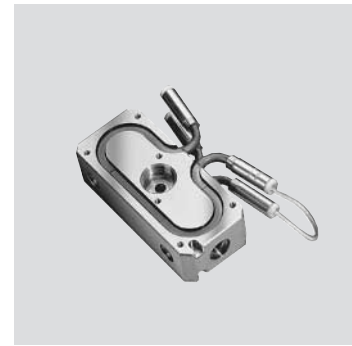

Z 10600/1/...

Mat.: 1.2312/1080 N/mm²
230 V~

► Info

Neu / New / Nouveau

Zubehör-Sortiment Accessory kit Gamme d'accessoires	Z 1064/1/...	Watt	max. d	Typ	b ₁	l ₁	s	Nr./No.
Z 1067/1/5/1	.../46x112	1x400	5	1	46	112	26	Z 10600/1/46x112/26

This is trial version
www.adultpdf.com

Z 10600/1/...

Mat.: 1.2312/1080 N/mm²
230 V ~

► Info

Neu / New / Nouveau

Zubehör-Sortiment Accessory kit Gamme d'accessoires	Z 1064/1/...	Watt	max. d	Typ	b ₁	l ₁	s	Nr./No.
Z 1067/1/5/1	.../46x125	1x400	5	1	46	125	26	Z 10600/1/46x125/26

This is trial version
www.adultpdf.com

Z 10600/1/...

Mat.: 1.2312/1080 N/mm²
230 V~

► Info

Neu / New / Nouveau

Zubehör-Sortiment Accessory kit Gamme d'accessoires	Z 1064/1/...	Watt	max. d	Typ	b ₁	l ₁	s	Nr./No.
Z 1067/1/5/1	.../46x140	1x500	5	1	46	140	26	Z 10600/1/46x140/26