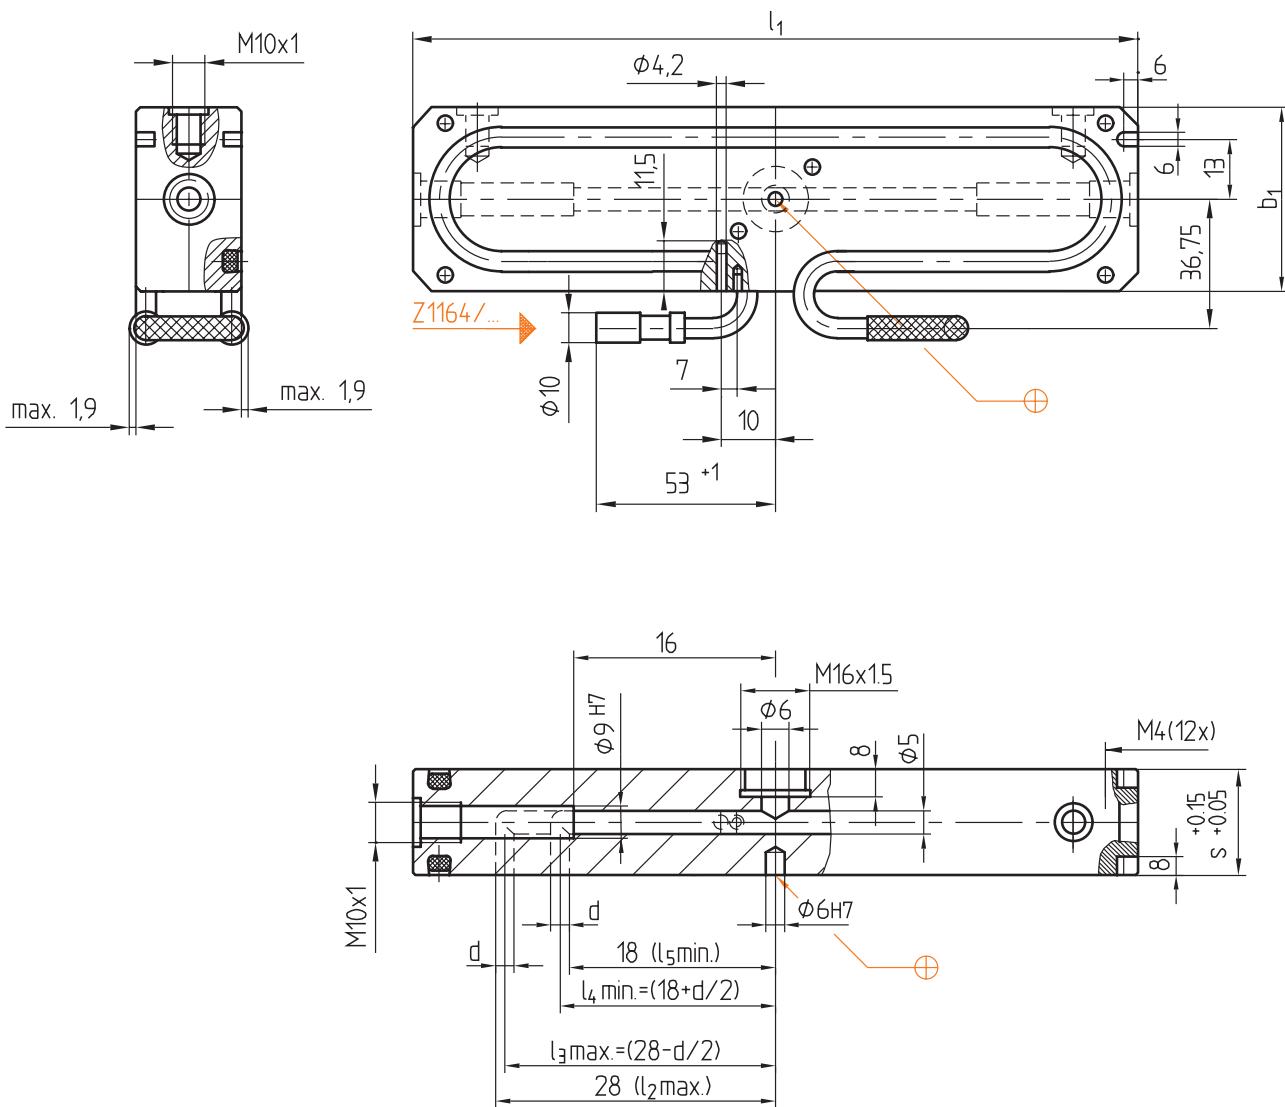

Z 10600/1/...

Mat.: 1.2312/1080 N/mm²
230 V~

► Info

Neu / New / Nouveau

Zubehör-Sortiment Accessory kit Gamme d'accessoires	Z 1064/1/...	Watt	max. d	Typ	b ₁	l ₁	s	Nr./No.
Z 1067/1/5/1	.../46x112	1x400	5	1	46	112	26	Z 10600/1/46x112/26

This is trial version
www.adultpdf.com

Z 10600/1/...

Mat.: 1.2312/1080 N/mm²
230 V ~

► Info

Neu / New / Nouveau

Zubehör-Sortiment Accessory kit Gamme d'accessoires	Z 1064/1/...	Watt	max. d	Typ	b ₁	l ₁	s	Nr./No.
Z 1067/1/5/1	.../46x125	1x400	5	1	46	125	26	Z 10600/1/46x125/26

This is trial version
www.adultpdf.com

Z 10600/1/...

Mat.: 1.2312/1080 N/mm²
230 V~

► Info

Neu / New / Nouveau

Zubehör-Sortiment Accessory kit Gamme d'accessoires	Z 1064/1/...	Watt	max. d	Typ	b ₁	l ₁	s	Nr./No.
Z 1067/1/5/1	.../46x140	1x500	5	1	46	140	26	Z 10600/1/46x140/26

This is trial version
www.adultpdf.com

Z 10600/1/...

Mat.: 1.2312/1080 N/mm²
230 V~

► Info

Zubehör-Sortiment Accessory kit Gamme d'accessoires	Z 1064/1/...	Watt	max. d	Typ	b ₁	l ₁	s	Nr./No.
Z 1067/1/5/1	.../46x160	1x630	5	1	46	160	26	Z 10600/1/46x160/26