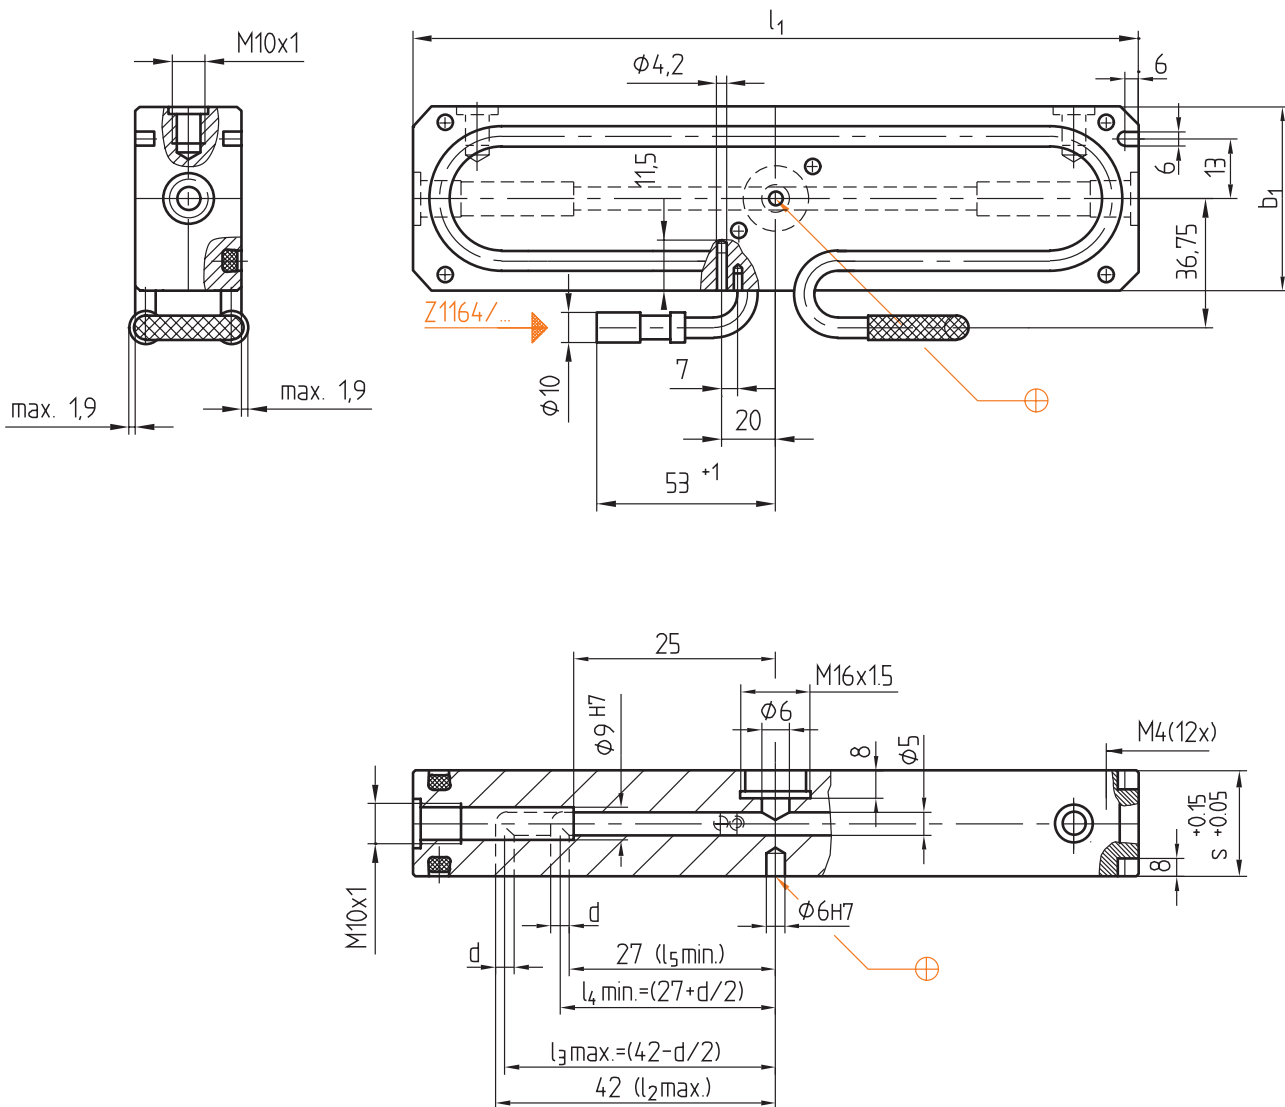

Z 10600/1/...

Mat.: 1.2312/1080 N/mm²
230 V~

► Info

Neu / New / Nouveau

Zubehör-Sortiment Accessory kit Gamme d'accessoires	Z 1064/1/...	Watt	max. d	Typ	b ₁	l ₁	s	Nr./No.
Z 1067/1/5/1	.../46x112	1x400	5	1	46	112	26	Z 10600/1/46x112/26

This is trial version
www.adultpdf.com

Z 10600/1/...

Mat.: 1.2312/1080 N/mm²
230 V ~

► Info

Neu / New / Nouveau

Zubehör-Sortiment Accessory kit Gamme d'accessoires	Z 1064/1/...	Watt	max. d	Typ	b ₁	l ₁	s	Nr./No.
Z 1067/1/5/1	.../46x125	1x400	5	1	46	125	26	Z 10600/1/46x125/26

This is trial version
www.adultpdf.com

Z 10600/1/...

Mat.: 1.2312/1080 N/mm²
230 V~

► Info

Neu / New / Nouveau

Zubehör-Sortiment Accessory kit Gamme d'accessoires	Z 1064/1/...	Watt	max. d	Typ	b ₁	l ₁	s	Nr./No.
Z 1067/1/5/1	.../46x140	1x500	5	1	46	140	26	Z 10600/1/46x140/26

This is trial version
www.adultpdf.com

Z 10600/1/...

Mat.: 1.2312/1080 N/mm²
230 V~

► Info

Zubehör-Sortiment Accessory kit Gamme d'accessoires	Z 1064/1/...	Watt	max. d	Typ	b ₁	l ₁	s	Nr./No.
Z 1067/1/5/1	.../46x160	1x630	5	1	46	160	26	Z 10600/1/46x160/26